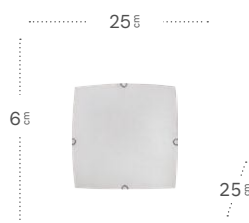

1XE27 Blanco
158382501