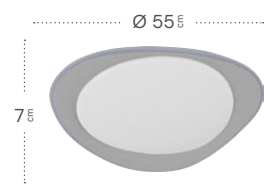

# Daire

Regulable en intensidad de luz

Mando a distancia incluido

Color de luz seleccionable

Memoria de Color

**159685028**  
Material:  
Metal / Policarbonato

| Referencia | Regulable | Color         | Potencia | Lúmenes | Temperatura         | Color luz                     | CRI |
|------------|-----------|---------------|----------|---------|---------------------|-------------------------------|-----|
| 159685028  | Sí        | Blanco / Gris | 72 W     | 5616 Lm | 3000, 4000, 6500 °K | Blanco Cálido, Frío y Natural | >80 |