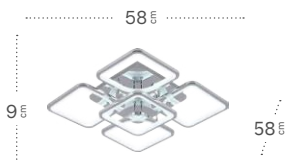

172685020
Material:
Metal / Policarbonato

Referencia	Regulable	Color	Potencia	Lúmenes	Temperatura	Color luz	CRI
172685020	Si	Cromo	129 W	17415 Lm	3000, 4000, 6500 °K	Blanco Cálido, Frío y Natural	>80