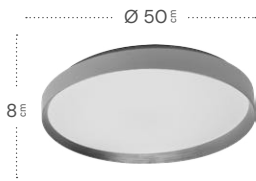

218885074

Material:
Metal / Policarbonato