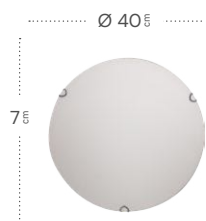

## Avis Plafón

Bombillas **1XE27, 2XE27, 3XE27**  
Material **Metal / Cristal**

**1XE27 Blanco**  
**158282501**

**2XE27 Blanco**  
**158283001**

**3XE27 Blanco**  
**158284001**