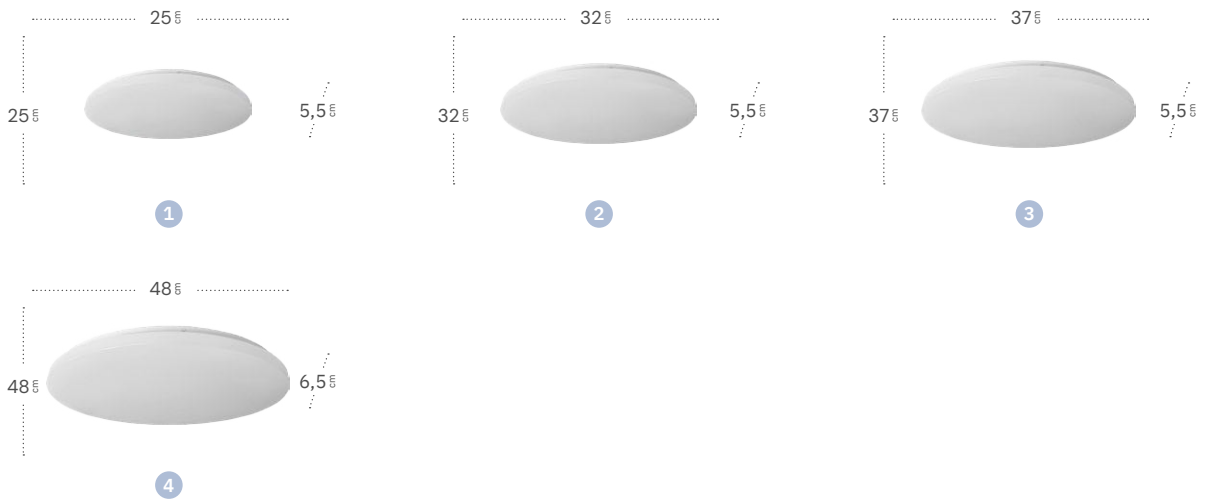

Tadeo

	Referencia	Color	Potencia	Luminancia	Temperatura	Color luz	CRI	Material
1	219392501	Blanco	12W	1180 Lm	4000 °K	Blanco natural	>80	Metal / Policarbonato
	219382501	Blanco	12W	1180 Lm	6500 °K	Blanco frío	>80	Metal / Policarbonato
2	219393201	Blanco	18 W	1780 Lm	4000 °K	Blanco natural	>80	Metal / Policarbonato
	219383201	Blanco	18 W	1780 Lm	6500 °K	Blanco frío	>80	Metal / Policarbonato
3	219393701	Blanco	24 W	2376 Lm	4000 °K	Blanco natural	>80	Metal / Policarbonato
	219383701	Blanco	24 W	2376 Lm	6500 °K	Blanco frío	>80	Metal / Policarbonato
4	219394801	Blanco	36 W	3590 Lm	4000 °K	Blanco natural	>80	Metal / Policarbonato
	219384801	Blanco	36 W	3590 Lm	6500 °K	Blanco frío	>80	Metal / Policarbonato