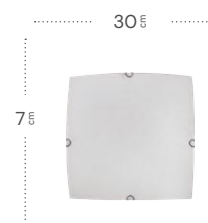

2XE27 Blanco
158383001