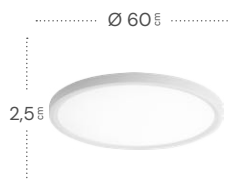

245786001
Material:
Metal / Policarbonato

Referencia	Regulable	Color	Potencia	Lúmenes	Temperatura	Color luz	CRI
245783001	No	Blanco	20 W	1960 Lm	3000, 4000, 6500 °K	Blanco Cálido, Frío y Natural	>80
245783009	No	Blanco / Negro	20 W	1960 Lm	3000, 4000, 6500 °K	Blanco Cálido, Frío y Natural	>80
245784001	No	Blanco	30 W	2940 Lm	3000, 4000, 6500 °K	Blanco Cálido, Frío y Natural	>80
245784009	No	Blanco / Negro	30 W	2940 Lm	3000, 4000, 6500 °K	Blanco Cálido, Frío y Natural	>80
245785001	No	Blanco	40 W	3920 Lm	3000, 4000, 6500 °K	Blanco Cálido, Frío y Natural	>80
245785009	No	Blanco / Negro	40 W	3920 Lm	3000, 4000, 6500 °K	Blanco Cálido, Frío y Natural	>80
245786001	No	Blanco	50 W	4900 Lm	3000, 4000, 6500 °K	Blanco Cálido, Frío y Natural	>80
245786009	No	Blanco / Negro	50 W	4900 Lm	3000, 4000, 6500 °K	Blanco Cálido, Frío y Natural	>80