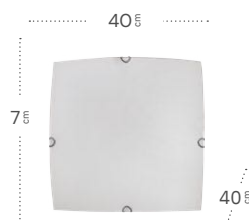

## Ayla Plafón

Bombillas **1XE27, 2XE27, 3XE27**  
 Material **Metal / Cristal**

**1XE27 Blanco**  
**158382501**

**2XE27 Blanco**  
**158383001**

**3XE27 Blanco**  
**158384001**