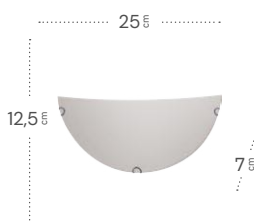

## Avis Aplique

Bombillas **1XE27**  
Material **Metal / Cristal**

**Blanco**  
**158261001**