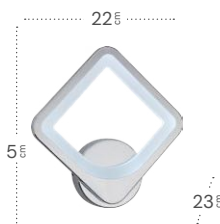

Elara Aplique

Material	Metal / Policarbonato	Lúmenes	1300 Lm
Color de la luz	Blanco natural	Temperatura luz	4000 °K
Potencia	8 W	CRI	>80