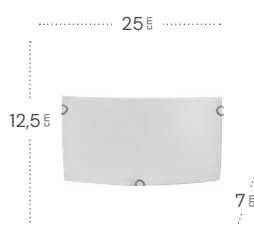

## Ayla Aplique

Bombillas **1XE27**  
 Material **Metal / Cristal**

**Blanco**  
**158361001**