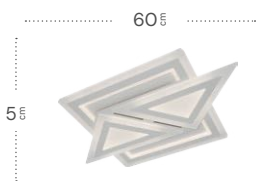

# Atria

Regulable en intensidad de luz

Mando a distancia incluido

Color de luz seleccionable

Memoria de Color

**172286001**  
Material:  
Metal / Policarbonato

**172287501**  
Material:  
Metal / Policarbonato