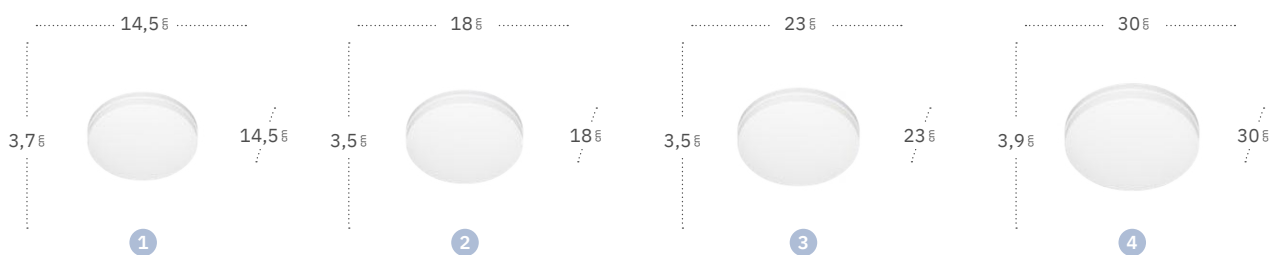

Referencia	Color	Consumo	Luminancia	Temperatura	Color luz	CRI	Material
1	145781801	Blanco	18 W	1620 Lm	6500 k	Blanco frío	>80	Policarbonato
	145791801	Blanco	18 W	1620 Lm	4000 k	Blanco natural	>80	Policarbonato
2	145782401	Blanco	24 W	2160 Lm	6500 k	Blanco frío	>80	Policarbonato
	145792401	Blanco	24 W	2160 Lm	4000 k	Blanco natural	>80	Policarbonato
3	145783601	Blanco	36 W	3240 Lm	6500 k	Blanco frío	>80	Policarbonato
	145793601	Blanco	36 W	3240 Lm	4000 k	Blanco natural	>80	Policarbonato
4	145784801	Blanco	48 W	4320 Lm	6500 k	Blanco frío	>80	Policarbonato
	145794801	Blanco	48 W	4320 Lm	4000 k	Blanco natural	>80	Policarbonato