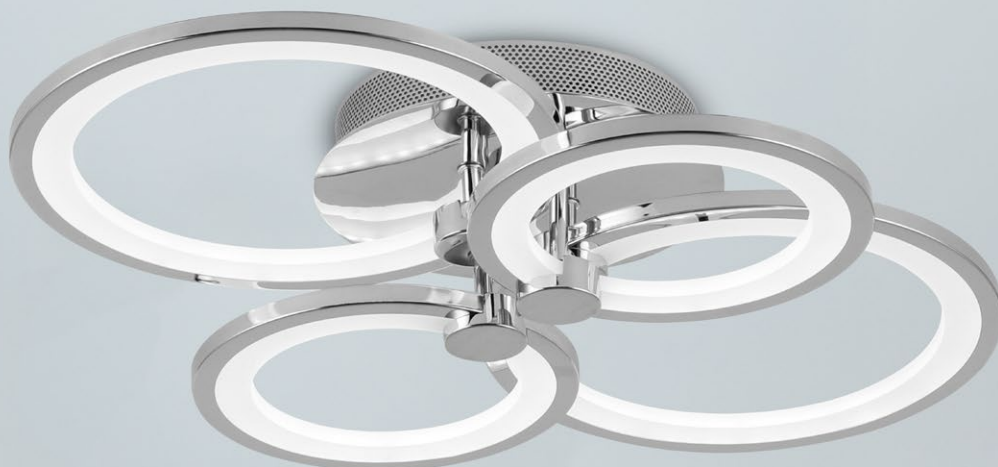

Sydney

Mando a distancia incluido

Color de luz seleccionable

Regulable en intensidad de luz

Memoria de Color

155984084

Material:
Metal / Policarbonato

155984085

Material:
Metal / Policarbonato

155984020

Material:
Metal / Policarbonato

Referencia	Regulable	Color	Potencia	Lúmenes	Temperatura	Color luz	CRI
155984084	Sí	Negro / Madera Oscura	76 W	10260 Lm	3000, 4000, 6500 °K	Blanco Cálido, Frío y Natural	>90
155984085	Sí	Blanco / Madera Clara	76 W	10260 Lm	3000, 4000, 6500 °K	Blanco Cálido, Frío y Natural	>90
155984020	Sí	Cromo	76 W	10260 Lm	3000, 4000, 6500 °K	Blanco Cálido, Frío y Natural	>90