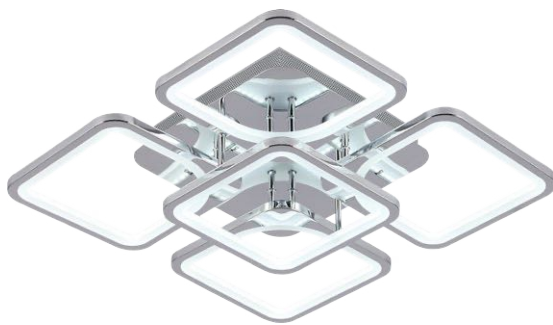

Elara

Mando a distancia incluido

Color de luz seleccionable

Regulable en intensidad de luz

Memoria de Color

172685020
Material:
Metal / Policarbonato

Referencia	Regulable	Color	Potencia	Lúmenes	Temperatura	Color luz	CRI
172685020	Si	Cromo	129 W	17415 Lm	3000, 4000, 6500 °K	Blanco Cálido, Frío y Natural	>80