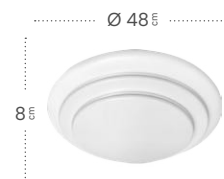

245284801
Material:
Metal / Policarbonato