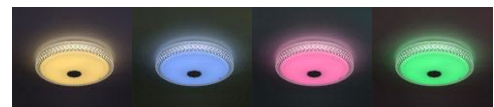

# Zaid

Regulable en intensidad de luz

Mando a distancia incluido

Recepción bluetooth

Color de luz seleccionable

Memoria de Color

**201083801**  
Material:  
Metal / Policarbonato

**201085001**  
Material:  
Metal / Policarbonato