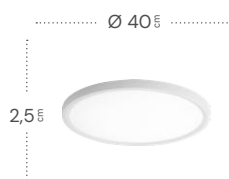

245784001
Material:
Metal / Policarbonato