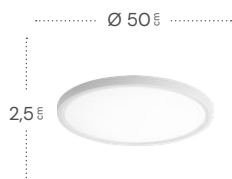

Color de luz seleccionable

**245783001**  
Material:  
Metal / Policarbonato

**245783009**  
Material:  
Metal / Policarbonato

**245784001**  
Material:  
Metal / Policarbonato

**245784009**  
Material:  
Metal / Policarbonato