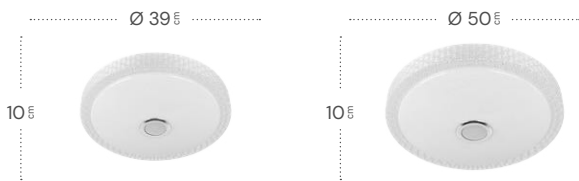

# Zaid

Regulable en intensidad de luz

Mando a distancia incluido

Recepción bluetooth

Color de luz seleccionable

Memoria de Color

**201083801**  
Material:  
Metal / Policarbonato

**201085001**  
Material:  
Metal / Policarbonato