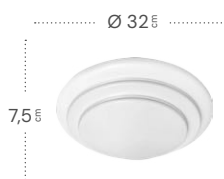

245283301
Material:
Metal / Policarbonato